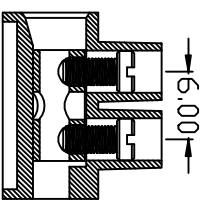

序号	修改原因	制图	审核	批准

说明:
材质: 尼龙66, UL94-2
温度: 110° C
端子: 黄铜(锌合金), 镀镍
接线排数: 1-12排
弹片: 附加弹片或无弹片

型号 Model	线径 mm ²	安培 Amp	电压 Volt.	螺丝 Screw
KF8H	1.5	17.5A	450V	M2.5

尺寸公差:		角度公差:	
X, .X	±0.60	X, .X	±5°
.XX	±0.38	.XX	±3°
.XXX	±0.25	.XXX	±2°
图例类型		图例	1\1
比例	1:1		
图例编号			

投影法	品名	直通式接线端子	
单位	mm	间距8.00MM	
纸张尺寸	A4	产品系列	BD8H 系列

慈溪市佰思德电子有限公司
 CIXI BAISIDE ELECTRONIC CO.,LTD