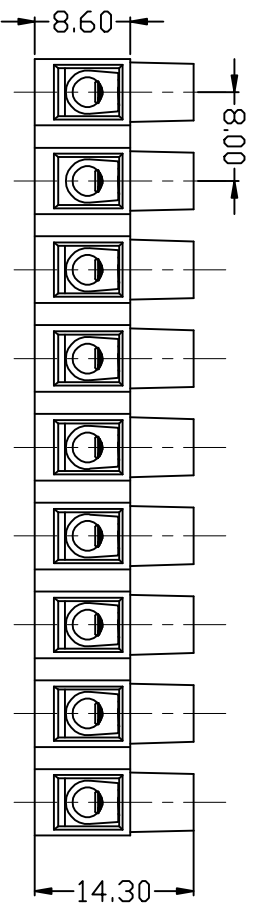

序号	修改原因	制图	审核	批准

说明:
材质: 尼龙66, UL94-2
温度: 110° C
端子: 黄铜(锌合金), 镀镍
接线排数: 1-12排
弹片: 附加弹片或无弹片

型号 Model	线径 mm ²	安培 Amp	电压 Volt.	螺丝 Screw
KF8H	1.5	17.5A	450V	M2.5

尺寸公差:		角度公差:	
X, .X	±0.60	X, .X	±5°
.XX	±0.38	.XX	±3°
.XXX	±0.25	.XXX	±2°
图例类型		图例	1\1
比例	1:1		
图例编号			

投影法	品名	直通式接线端子	
单位	mm	间距8.00MM	
纸张尺寸	A4	产品系列	BD8H 系列

慈溪市佰思德电子有限公司
 CIXI BAISIDE ELECTRONIC CO.,LTD