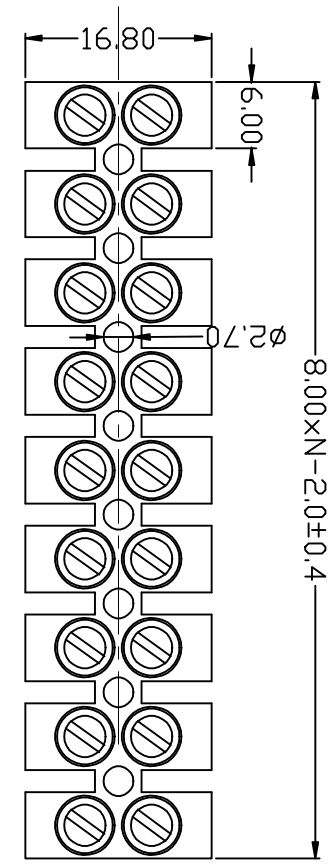

序号	修改原因	制图	审核	批准

说明:
材质: 尼龙66, UL94-2
温度: 110° C
端子: 黄铜(锌合金), 镀镍
接线排数: 1-12排
弹片: 附加弹片或无弹片

型号 Model	线径 mm ²	安培 Amp	电压 Volt.	螺丝 Screw
KF8H	1.5	17.5A	450V	M2.5

尺寸公差:		角度公差:	
X, .X	±0.60	X, .X	±5°
.XX	±0.38	.XX	±3°
.XXX	±0.25	.XXX	±2°
图例类型		图例	1\1
比例	1:1		
图例编号			

投影法	品名	直通式接线端子	
单位	mm	间距8.00MM	
纸张尺寸	A4	产品系列	BD8H 系列

慈溪市佰思德电子有限公司
 CIXI BAISIDE ELECTRONIC CO.,LTD