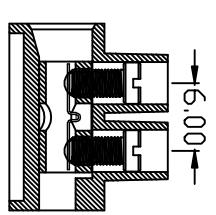

序号	修改原因	制图	审核	批准

说明:
材质: 尼龙66, UL94-2
温度: 110° C
端子: 黄铜(锌合金), 镀镍
接线排数: 1-12排
弹片: 附加弹片或无弹片

型号 Model	线径 mm ²	安培 Amp	电压 Volt.	螺丝 Screw
KF8H	1.5	17.5A	450V	M2.5

尺寸公差:		角度公差:	
X, .X	±0.60	X, .X	±5°
.XX	±0.38	.XX	±3°
.XXX	±0.25	.XXX	±2°
图例类型		图例	1\1
比例	1:1		
图例编号			

投影法	品名	直通式接线端子	
单位	mm	间距8.00MM	
纸张尺寸	A4	产品系列	BD8H 系列

慈溪市佰思德电子有限公司
 CIXI BAISIDE ELECTRONIC CO.,LTD